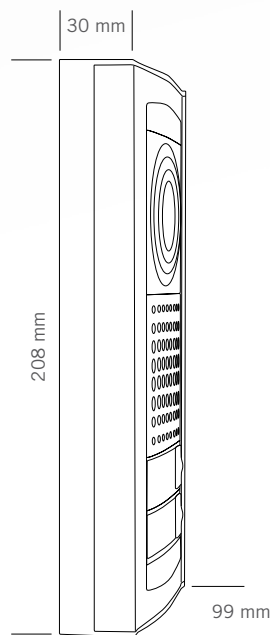

AG20

Modulo neutro pulsante.

ACI srl
Via E. Vanoni, 3 - 60027
Osimo AN Italy
Tel. (+39) 071.7202038
Fax (+39) 071.7202037
www.acifarfisa.it
info@acifarfisa.it

FARFISA BELGIUM S.A.
tel +32.2.3846455
www.farfisa.be

ACI FARFISA UK LTD.
tel. +44.0844.8709025
www.acifarfisa.co.uk

FARFISA CANARIAS SLU
tel. +34.928935022
www.farfisa.com.es