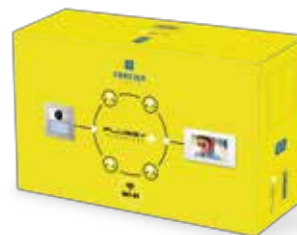

PLUGGY+
TECHNOLOGY

**Maintenant jusqu'à
20 utilisateurs !**

FARFISA

INTERCOMS SINCE 1967

VIDEOKIT

2 fils / extensible jusqu'à 20 utilisateurs

Le système Pluggy Plus à 2 fils est le moyen le meilleur et le plus rapide d'avoir un système d'interphone vidéo sécurisé, avec WiFi. À partir d'aujourd'hui, il prend en charge jusqu'à 20 utilisateurs et peut être intégré à la vidéosurveillance. Vous découvrez l'offre parfaite pour les installations unifamiliales ou les petites installations : le kit vidéo Pluggy est complet et prêt à être installé, avec des éléments dédiés de haut niveau pour **un maximum de design, de technologie, utilisation facile et assemblage**, y compris de bonnes solutions en termes d'extensibilité.

La technologie Pluggy Plus propose aujourd'hui le kit vidéo WiFi composé de : moniteur interne 7", plaque de rue Alba et alimentateur. Le système peut être étendu jusqu'à 20 utilisateurs avec 1 plaque de rue et postes internes vidéo et éventuels interphones supplémentaires. **Jusqu'à 4 caméras de surveillance peuvent être affichées sur le portier vidéo.**

KIT 1SEPG+

Kit vidéo couleur unifamilial, connecté WiFi. Complet et déjà pré-programmé pour l'installation il est composé d'éléments dédiés : 1 moniteur 7" art. SEM7PG, plaque de rue de la ligne Alba (une seule plaque de rue pour chaque installation) avec caméra grand angle et alimentation. **Extensible jusqu'à 20 utilisateurs** (ajout de jusqu'à 2 x modules boutons supplémentaires art. CTPG et autres moniteurs SEM7PG). Moniteurs supplémentaires art. SE7PG (en esthétique Sette) peut être ajouté à chaque appartement tels que les éléments "esclaves" et également les interphones art. SEIPG.

SEM7PG

Moniteur WiFi 7" conçu avec une nouvelle esthétique captivante, mais libres, avec écran LCD tactile 7" et mémoire vidéo intégrée, possibilité de extension de mémoire via carte uSD, interface de menu avec OSD, boutons à icônes tactiles et lumineuses.