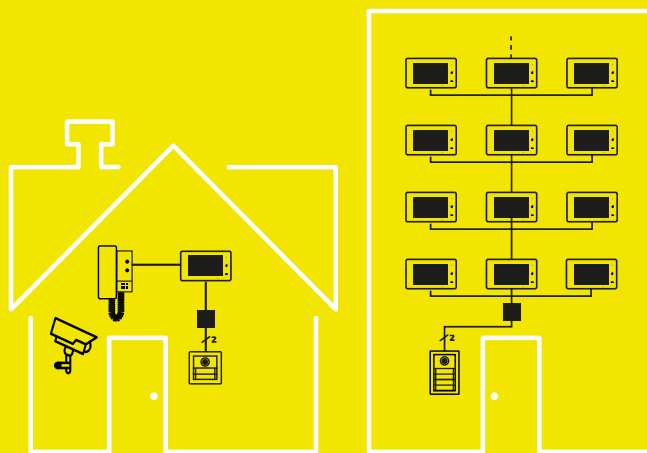

PLUGGY+
TECHNOLOGY

**Maintenant jusqu'à
20 utilisateurs !**

FARFISA

INTERCOMS SINCE 1967

VIDEOKIT

2 fils / extensible jusqu'à 20 utilisateurs

Le système Pluggy Plus à 2 fils est le moyen le meilleur et le plus rapide d'avoir un système d'interphone vidéo sécurisé, avec WiFi. À partir d'aujourd'hui, il prend en charge jusqu'à 20 utilisateurs et peut être intégré à la vidéosurveillance. Vous découvrez l'offre parfaite pour les installations unifamiliales ou les petites installations : le kit vidéo Pluggy est complet et prêt à être installé, avec des éléments dédiés de haut niveau pour **un maximum de design, de technologie, utilisation facile et assemblage**, y compris de bonnes solutions en termes d'extensibilité.

La technologie Pluggy Plus propose aujourd'hui le kit vidéo WiFi composé de : moniteur interne 7", plaque de rue Alba et alimentateur. Le système peut être étendu jusqu'à 20 utilisateurs avec 1 plaque de rue et postes internes vidéo et éventuels interphones supplémentaires. **Jusqu'à 4 caméras de surveillance peuvent être affichées sur le portier vidéo.**

KIT 1SEPG+

Kit vidéo couleur unifamilial, connecté WiFi. Complet et déjà pré-programmé pour l'installation il est composé d'éléments dédiés : 1 moniteur 7" art. SEM7PG, plaque de rue de la ligne Alba (une seule plaque de rue pour chaque installation) avec caméra grand angle et alimentation. **Extensible jusqu'à 20 utilisateurs** (ajout de jusqu'à 2 x modules boutons supplémentaires art. CTPG et autres moniteurs SEM7PG). Moniteurs supplémentaires art. SE7PG (en esthétique Sette) peut être ajouté à chaque appartement tels que les éléments "esclaves" et également les interphones art. SEIPG.

SEM7PG

Moniteur WiFi 7" conçu avec une nouvelle esthétique captivante, mais libres, avec écran LCD tactile 7" et mémoire vidéo intégrée, possibilité de extension de mémoire via carte uSD, interface de menu avec OSD, boutons à icônes tactiles et lumineuses.