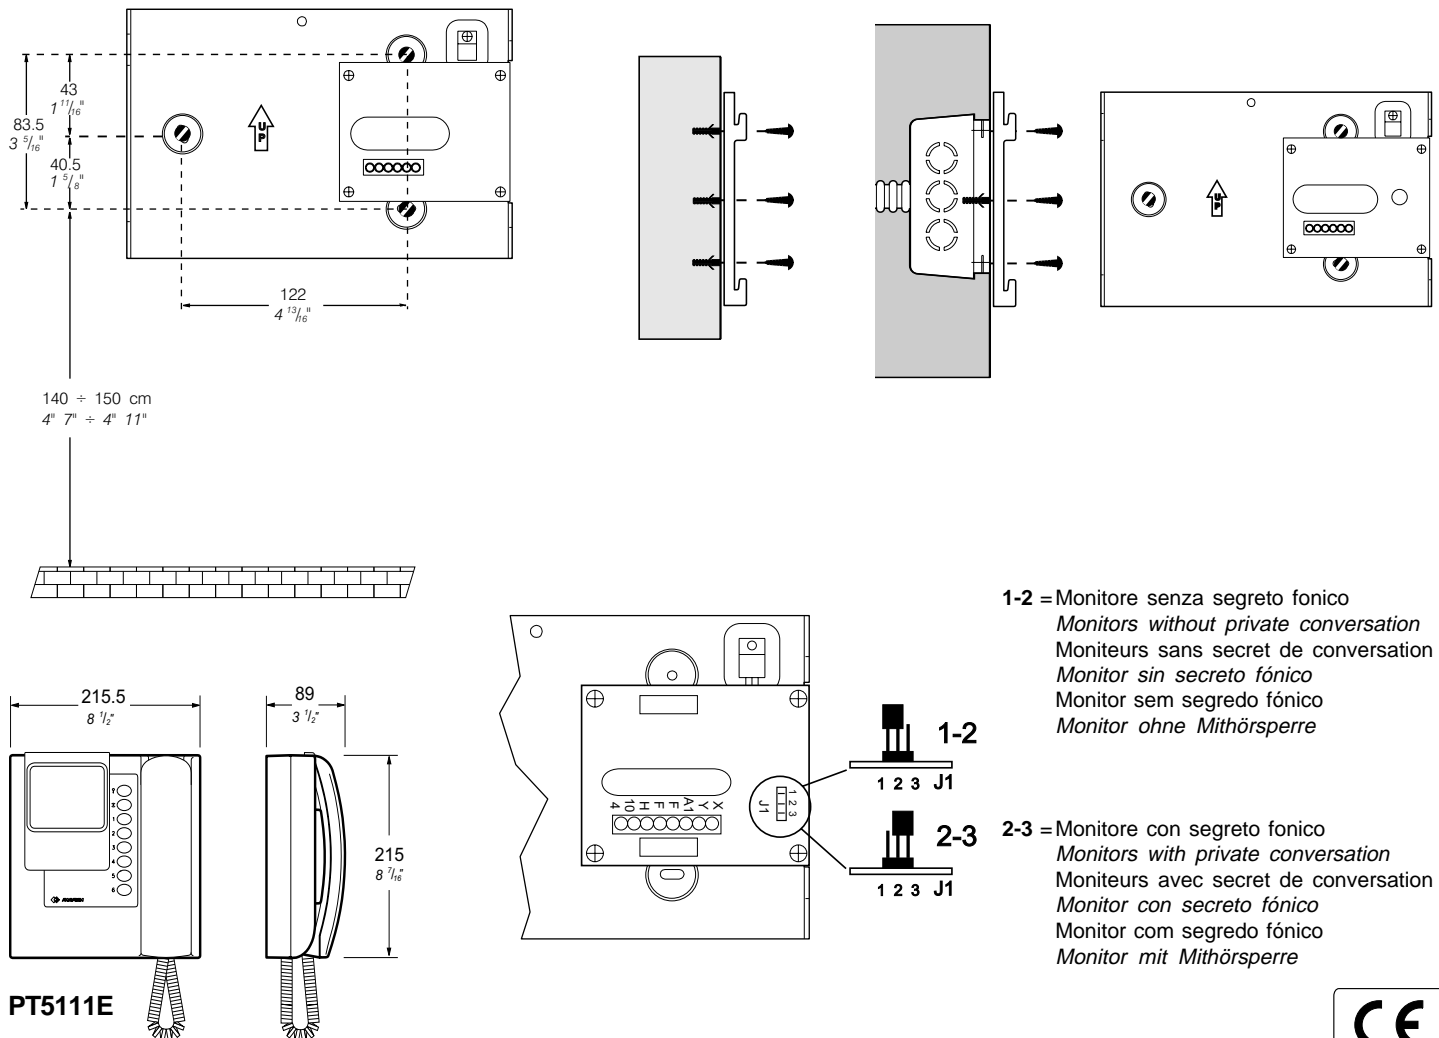

WB 5111E

STAFFA DI FISSAGGIO PER MONITORE PT5111E
WALL BRACKET FOR PT5111E MONITOR
SUPPORT DE FIXATION POUR MONITEUR PT5111E
SOPORTE DE FIJACION PARA MONITOR PT5111E
SUPORTE DE FIXAÇÃO PARA MONITOR PT5111E
BEFESTIGUNGSBÜGEL FÜR FLACHBILDSCHIRMMONITOR PT5111E

Mi 2265

1-2 = Monitore senza segreto fonico
Monitors without private conversation
Moniteurs sans secret de conversation
Monitor sin secreto fónico
Monitor sem segreto fónico
Monitor ohne Mithörsperre

2-3 = Monitore con segreto fonico
Monitors with private conversation
Moniteurs avec secret de conversation
Monitor con secreto fónico
Monitor com segreto fónico
Monitor mit Mithörsperre

Morsetti

X e Y Ingresso segnale video bilanciato
A1 Ingresso chiamata di piano
F Massa
H Ingresso tensione positiva temporizzata 21Vcc±3V
10 Chiamata, fonica ricezione/trasmissione, apriporta
4 Accensione di controllo

Bornes

X et Y Entrée signal vidéo balancé
A1 Entrée appel de palier
F Masse
H Entrée alimentation positive temporisée 21Vcc±3V
10 Appel, ligne de réception-transmission, ouvreporte
4 Allumage de contrôle

Bornes

X e Y Ingresso sinal vídeo balanceado
A1 Ingresso chamada de andar
F Massa
H Ingresso alimentação positiva temporizada 21Vcc±3V
10 Chamada, fonica recepção/transmissão, abre-porta
4 Acensão de controle

Terminals

X and Y Video signal balanced input
A1 Floor call input
F Ground
H Timed input positive voltage 21VDC±3V
10 Call, audio reception-transmission, door releasing
4 Control switch-ON

Terminales

X e Y Entrada señal video balanceada
A1 Entrada llamada de piso
F Masa
H Entrada tensión positiva temporizada 21Vcc±3V
10 Llamada, fonía recepción/transmisión, apriporta
4 Autoencendido de control

Anschlußklemmen