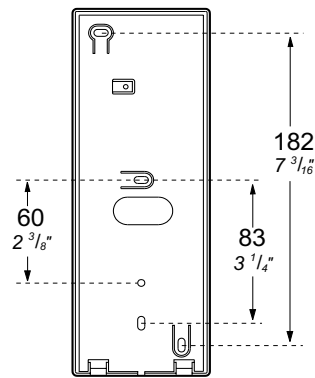

I conduttori in grassetto hanno una sezione minima di 0,75mm²
 The cables in bold faces type have a minimum cross section of 0,75mm²
 Les conducteurs en caractères gras sont une section minimum de 0,75mm²
 Los conductores en negro tienen una sección mínima de 0,75mm²
 Os condutores representados a traço grosso têm uma secção mínima de 0,75mm²
 Die fettgedruckten Leiter haben einen Querschnitt von mind.0,75mm²