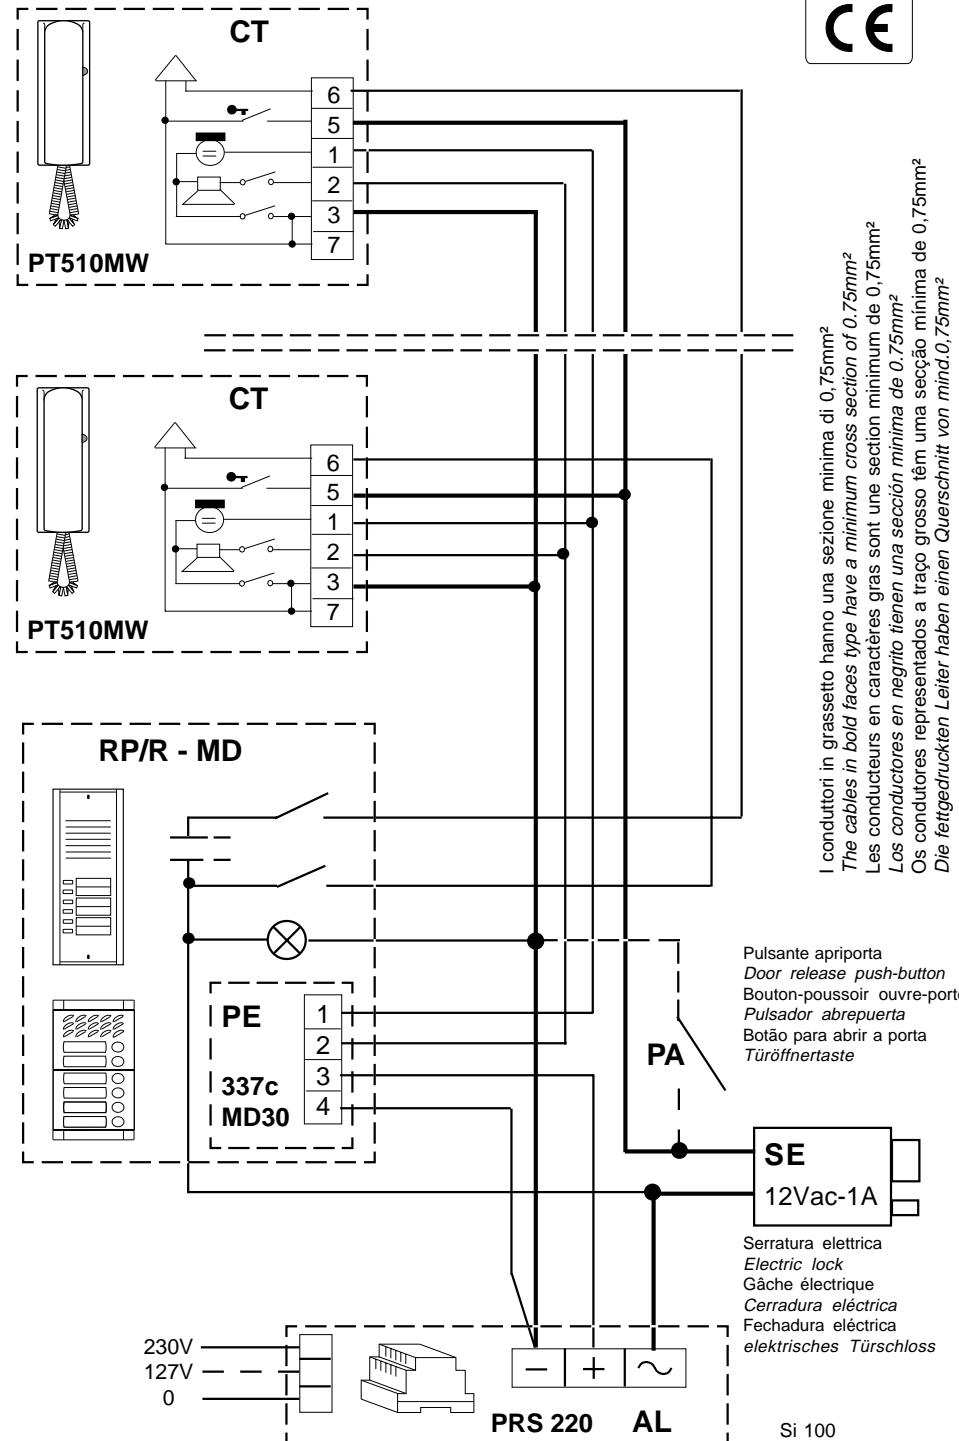

Mi 2165

PT 510MW

Citofono con pulsante "inserzione fonica"
 Intercoms with speach button
 Combinés avec bouton pour la conversation
 Teléfonos con pulsador para la conversación
 Telefones de porta com botão para conversar
 Haustelefon mit Sprechwegeinschaltungstaste

I conduttori in grassetto hanno una sezione minima di 0,75mm²
 The cables in bold faces type have a minimum cross section of 0,75mm²
 Les conducteurs en caractères gras sont une section minimum de 0,75mm²
 Los conductores en negro tienen una sección mínima de 0,75mm²
 Os condutores representados a traço grosso têm uma secção mínima de 0,75mm²
 Die fettgedruckten Leiter haben einen Querschnitt von mind.0,75mm²