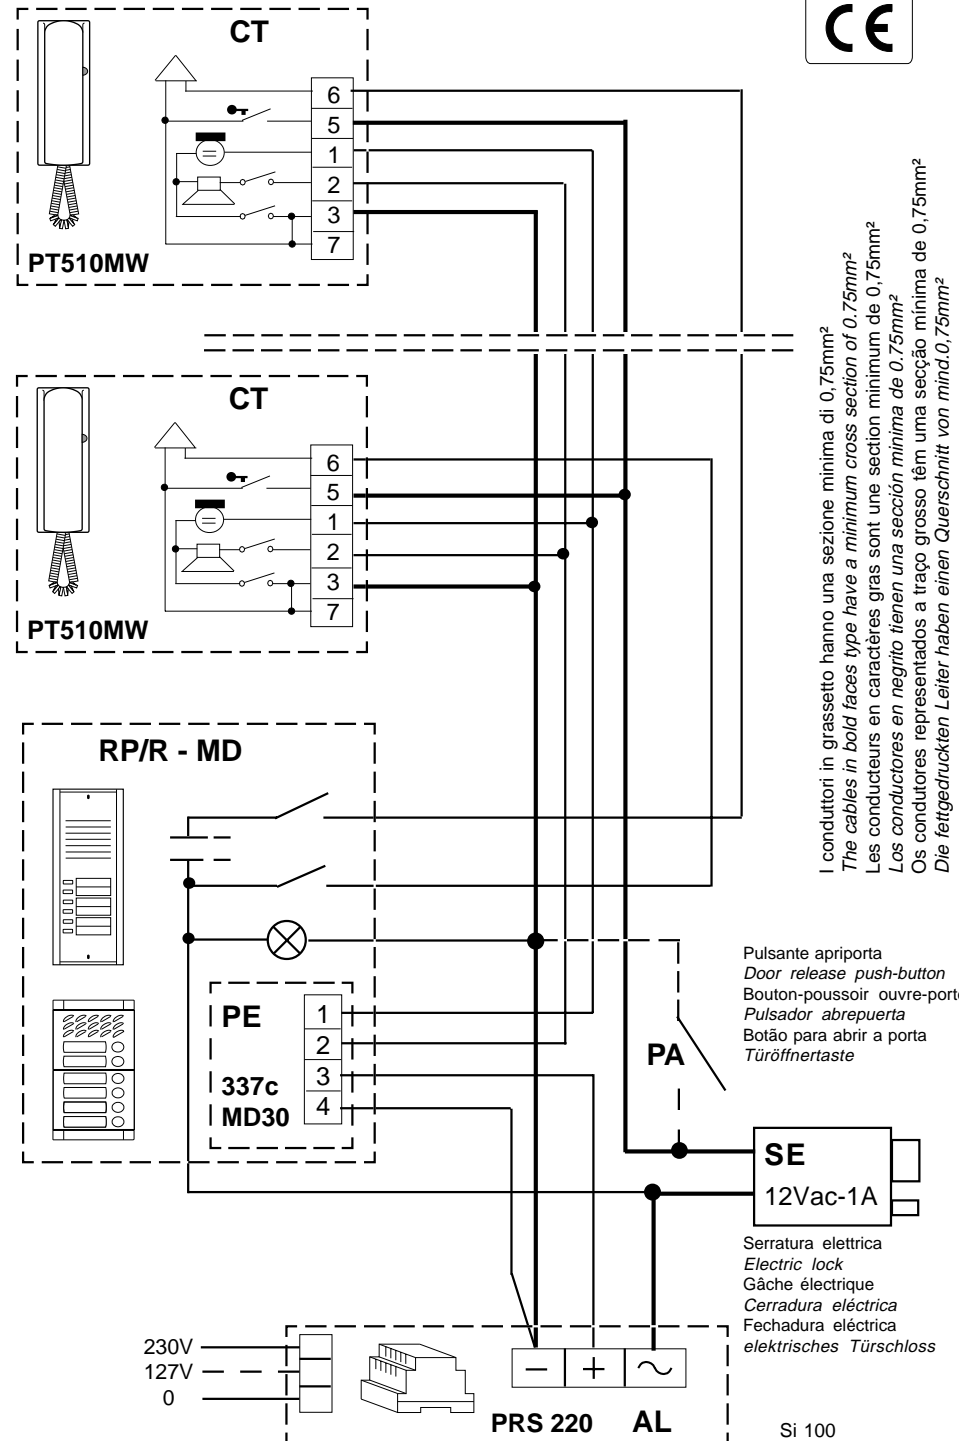

Pulsante apriporta
 Door release push-button
 Bouton-poussoir ouvre-porte
 Pulsador abrepuerta
 Botão para abrir a porta
 Türöffnertaste

Serratura elettrica
 Electric lock
 Gâche électrique
 Cerradura eléctrica
 Fechadura eléctrica
 elektrisches Türschloss

I conduttori in grassetto hanno una sezione minima di 0,75mm²
 The cables in bold faces type have a minimum cross section of 0,75mm²
 Les conducteurs en caractères gras sont une section minimum de 0,75mm²
 Los conductores en negro tienen una sección mínima de 0,75mm²
 Os condutores representados a traço grosso têm uma secção mínima de 0,75mm²
 Die fettgedruckten Leiter haben einen Querschnitt von mind.0,75mm²