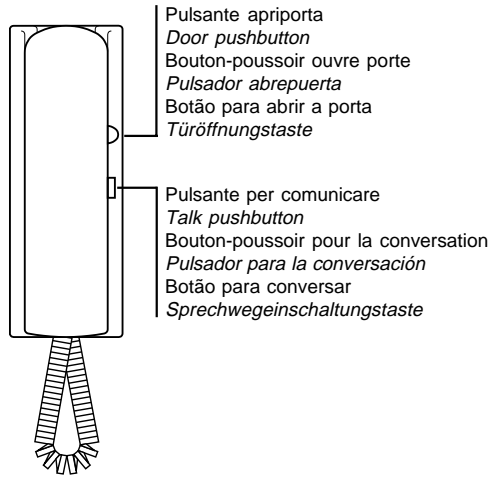

Pulsante apriporta
 Door release push-button
 Bouton-poussoir ouvre-porte
 Pulsador abrepuerta
 Botão para abrir a porta
 Türöffnertaste

Serratura elettrica
 Electric lock
 Gâche électrique
 Cerradura eléctrica
 Fechadura eléctrica
 elektrisches Türschloss

Mi 2165

PT 510MW

Citofono con pulsante "inserzione fonica"
 Intercoms with speach button
 Combinés avec bouton pour la conversation
 Teléfonos con pulsador para la conversación
 Telefones de porta com botão para conversar
 Haustelefon mit Sprechwegeinschaltungstaste