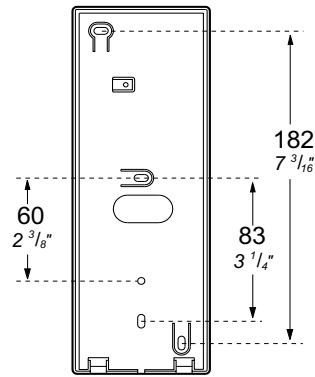

I conduttori in grassetto hanno una sezione minima di 0,75mm²
 The cables in bold faces type have a minimum cross section of 0,75mm²
 Les conducteurs en caractères gras sont une section minimum de 0,75mm²
 Los conductores en negro tienen una sección mínima de 0,75mm²
 Os condutores representados a traço grosso têm uma secção mínima de 0,75mm²
 Die fettgedruckten Leiter haben einen Querschnitt von mind.0,75mm²