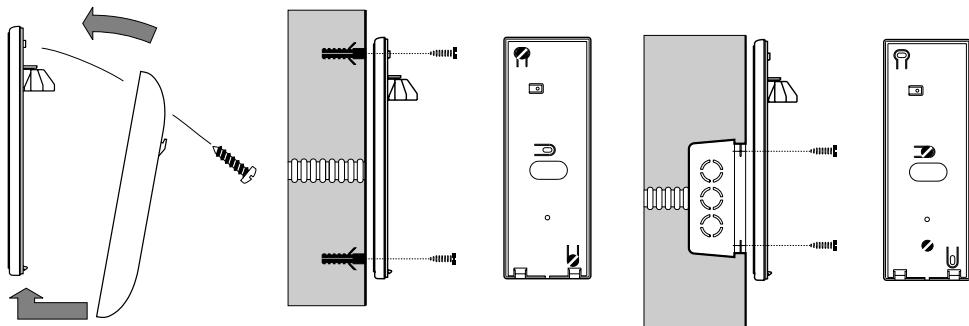

Mi 2165

PT 510MW

Citofono con pulsante "inserzione fonica"
 Intercoms with speach button
 Combinés avec bouton pour la conversation
 Teléfonos con pulsador para la conversación
 Telefones de porta com botão para conversar
 Haustelefon mit Sprechwegeinschaltungstaste

I conduttori in grassetto hanno una sezione minima di 0,75mm²
 The cables in bold faces type have a minimum cross section of 0,75mm²
 Les conducteurs en caractères gras sont une section minimum de 0,75mm²
 Los conductores en negro tienen una sección mínima de 0,75mm²
 Os condutores representados a traço grosso têm uma secção mínima de 0,75mm²
 Die fettgedruckten Leiter haben einen Querschnitt von mind.0,75mm²