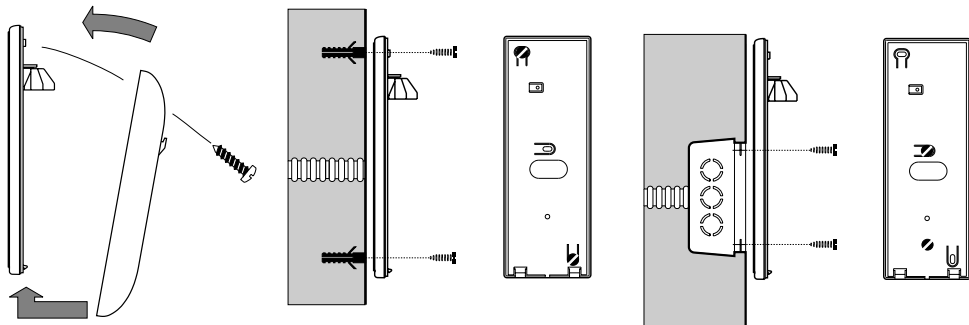

Pulsante apriporta
 Door release push-button
 Bouton-poussoir ouvre-porte
 Pulsador abrepuerta
 Botão para abrir a porta
 Türöffnertaste

Serratura elettrica
 Electric lock
 Gâche électrique
 Cerradura eléctrica
 Fechadura eléctrica
 elektrisches Türschloss

Mi 2165

PT 510MW

Citofono con pulsante "inserzione fonica"
 Intercoms with speach button
 Combinés avec bouton pour la conversation
 Teléfonos con pulsador para la conversación
 Telefones de porta com botão para conversar
 Haustelefon mit Sprechwegeinschaltungstaste