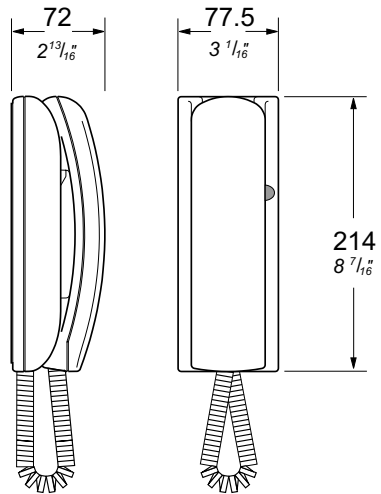

Mi 2165

PT 510MW

Citofono con pulsante "inserzione fonica"
Intercoms with speach button
Combinés avec bouton pour la conversation
Teléfonos con pulsador para la conversación
Telefones de porta com botão para conversar
Haustelefon mit Sprechwegeinschaltungstaste

I conduttori in grassetto hanno una sezione minima di 0,75mm²
The cables in bold faces type have a minimum cross section of 0,75mm²
Les conducteurs en caractères gras sont une section minimum de 0,75mm²
Los conductores en negro tienen una sección mínima de 0,75mm²
Os condutores representados a traço grosso têm uma secção mínima de 0,75mm²
Die fettgedruckten Leiter haben einen Querschnitt von mind.0,75mm²

Pulsante apriporta
Door release push-button
Bouton-poussoir ouvre-porte
Pulsador abrepuerta
Botão para abrir a porta
Türöffnertaste

Serratura elettrica
Electric lock
Gâche électrique
Cerradura eléctrica
Fechadura eléctrica
elektrisches Türschloss