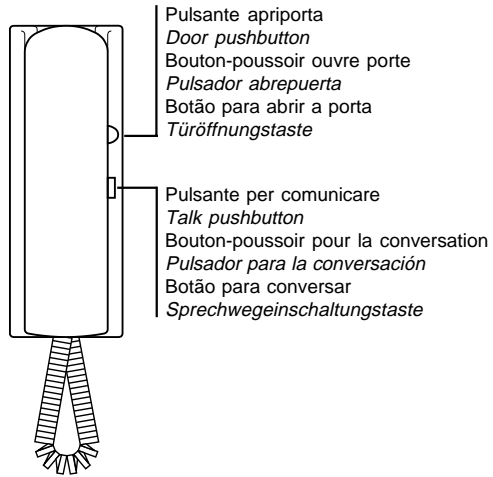

Mi 2165

PT 510MW

Citofono con pulsante "inserzione fonica"
 Intercoms with speach button
 Combinés avec bouton pour la conversation
 Teléfonos con pulsador para la conversación
 Telefones de porta com botão para conversar
 Haustelefon mit Sprechwegeinschaltungstaste

Pulsante apriporta
 Door pushbutton
 Bouton-poussoir ouvre porte
 Pulsador abrepuerta
 Botão para abrir a porta
 Türöffnungstaste

Pulsante per comunicare
 Talk pushbutton
 Bouton-poussoir pour la conversation
 Pulsador para la conversación
 Botão para conversar
 Sprechwegeinschaltungstaste