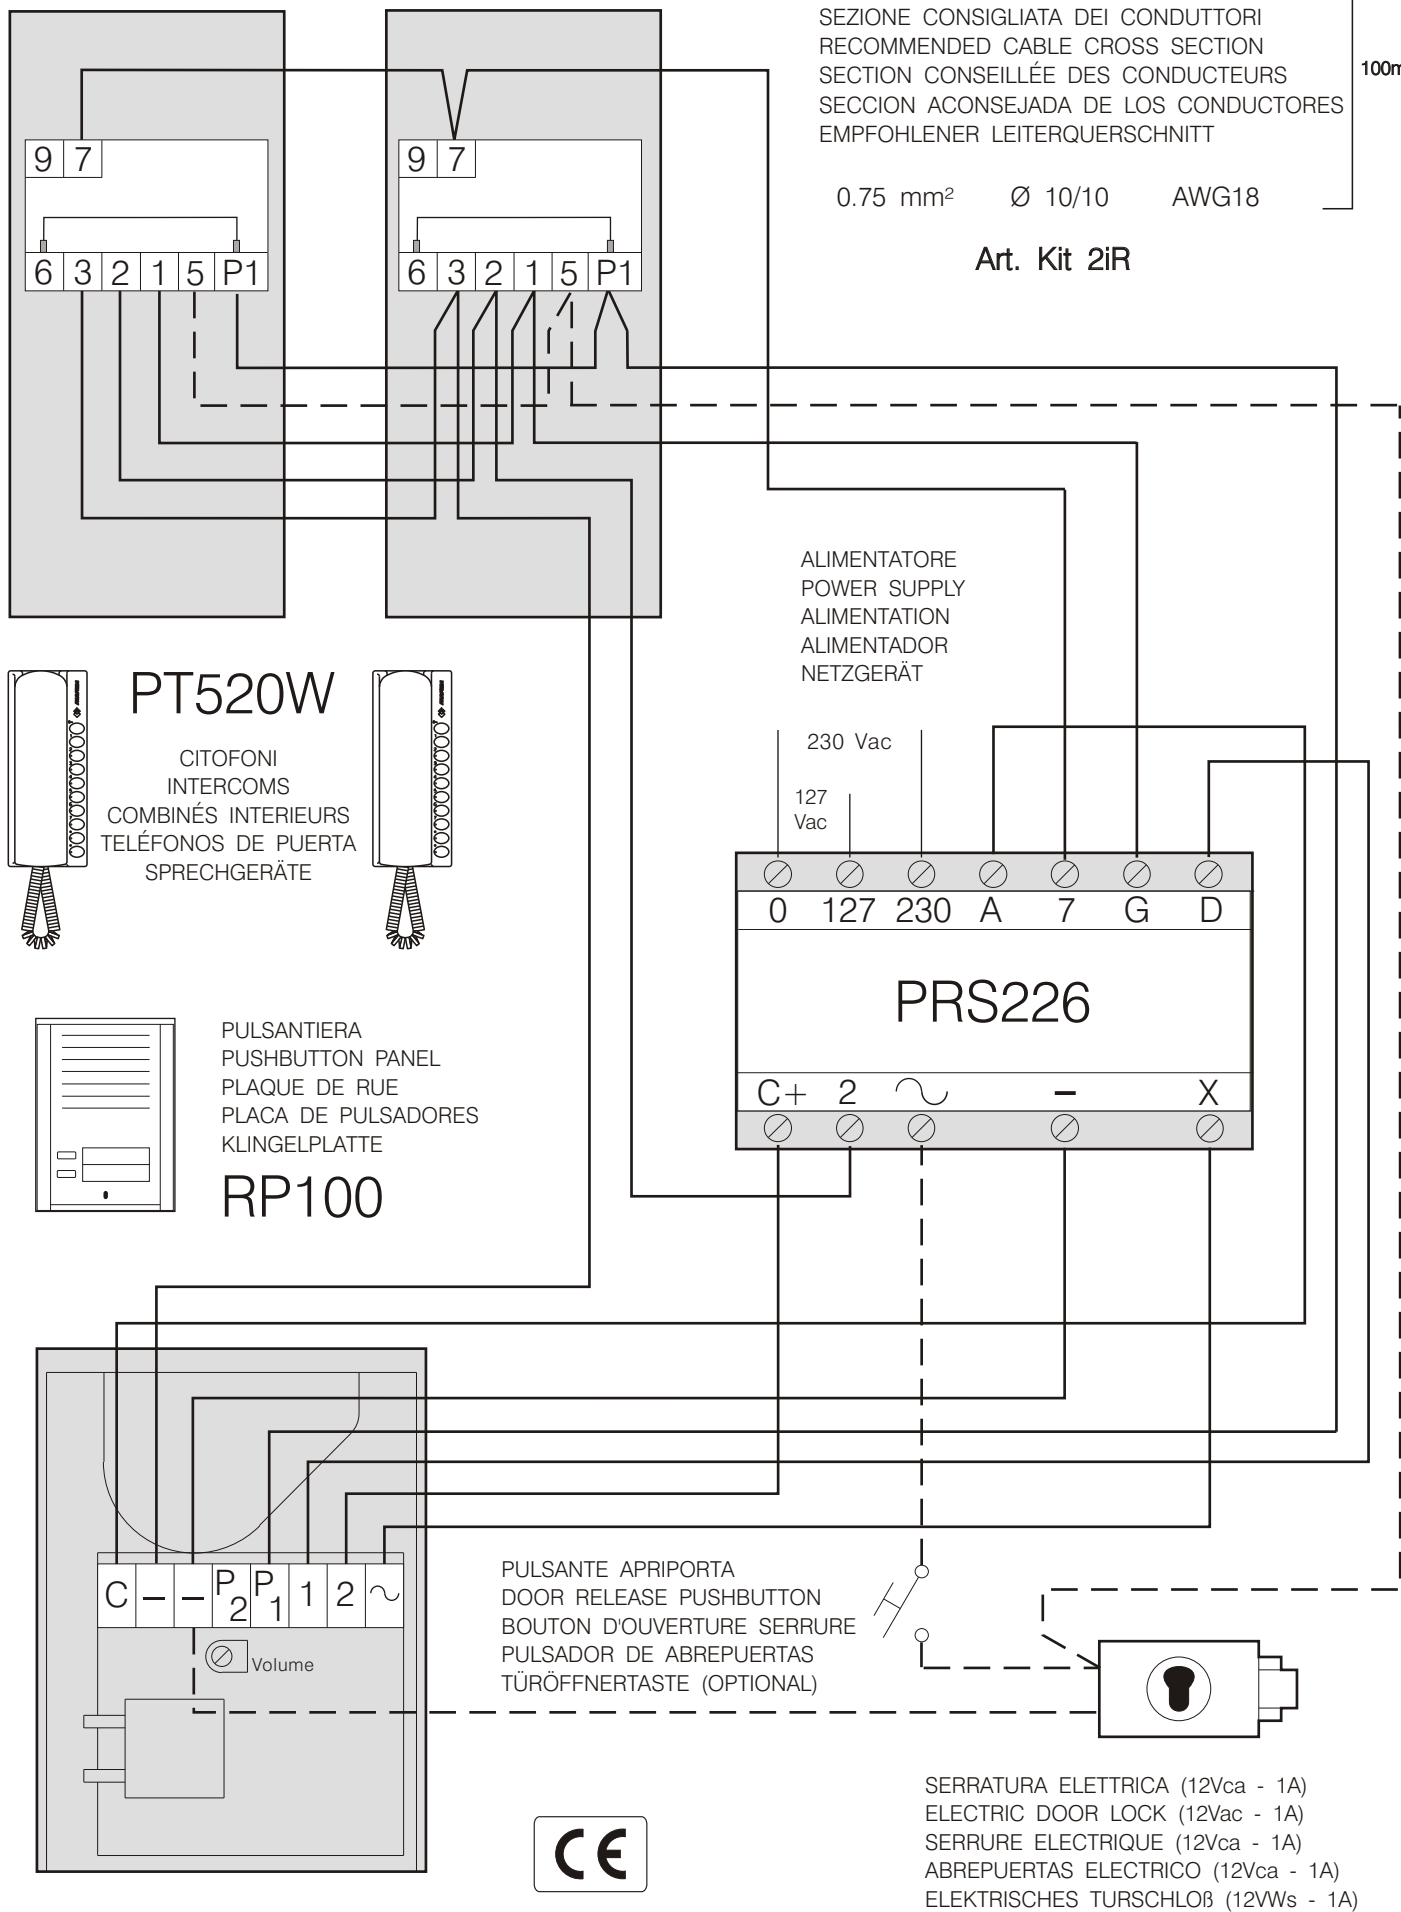

SEZIONE CONSIGLIATA DEI CONDUTTORI
 RECOMMENDED CABLE CROSS SECTION
 SECTION CONSEILLÉE DES CONDUCTEURS
 SECCION ACONSEJADA DE LOS CONDUCTORES
 EMPFOHLENER LEITERQUERSCHNITT

100m.

0.75 mm² Ø 10/10 AWG18

Art. Kit 2iR

PT520W

CITOFONI
 INTERCOMS
 COMBINÉS INTERIEURS
 TELÉFONOS DE PUERTA
 SPRECHGERÄTE

PULSANTIERA
 PUSHBUTTON PANEL
 PLAQUE DE RUE
 PLACA DE PULSADORES
 KLINGELPLATTE

RP100

ALIMENTATORE
 POWER SUPPLY
 ALIMENTATION
 ALIMENTADOR
 NETZGERÄT

PRS226

PULSANTE APRIORTA
 DOOR RELEASE PUSHBUTTON
 BOUTON D'OUVERTURE SERRURE
 PULSADOR DE ABREPUERTAS
 TÜRÖFFNERTASTE (OPTIONAL)

SERRATURA ELETTRICA (12Vca - 1A)
 ELECTRIC DOOR LOCK (12Vac - 1A)
 SERRURE ELECTRIQUE (12Vca - 1A)
 ABREPUERTAS ELECTRICO (12Vca - 1A)
 ELEKTRISCHES TURSCHLOß (12VWs - 1A)