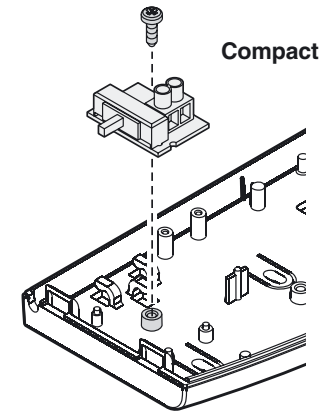

Cod. 52702911