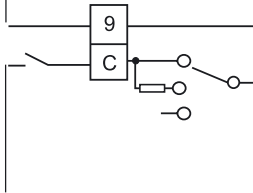

- I** Modulo regolazione volume soneria per citofoni serie Studio, Exhito e Compact
- GB** Module for ringing volume adjustment for intercoms series Studio, Exhito and Compact
- F** Module réglage du volume de la sonnerie pour combinés série Studio, Exhito et Compact
- E** Módulo regulación volumen timbre para teléfonos serie Studio, Exhito y Compact
- P** Módulo regulador do volume do som para telefones série Studio, Exhito e Compact
- D** Modul Lautstärkeregelung des Läutwerks für Haustelefone Studio, Exhito und Compact

Al morsetto 9 del citofono
To terminal 9 of the intercom
A la borne 9 du combiné
Al borne 9 del teléfono
Ao terminal 9 do telefone
An Klemme 9 des Haustelefons

Pulsante di chiamata
Call button
Bouton-poussoir d'appel
Pulsador de llamada
Botão de chamada
Ruftaste

3 livelli di regolazione volume soneria
3 levels ringing volume adjustment
3 niveaux de réglage du volume de la sonnerie
3 niveles de regulación volumen timbre
3 níveis de regulação do volume do som
3 verschiedene Lautstärkestufen des Läutwerks