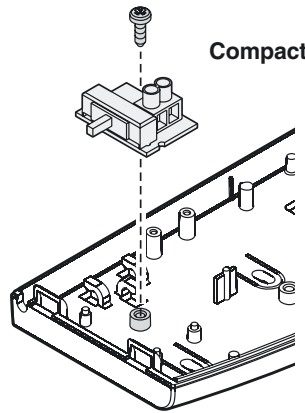

- **I** Modulo regolazione volume soneria per citofoni serie Studio, Exhito e Compact
- **GB** Module for ringing volume adjustment for intercoms series Studio, Exhito and Compact
- **F** Module réglage du volume de la sonnerie pour combinés série Studio, Exhito et Compact
- **E** Módulo regulación volumen timbre para teléfonos serie Studio, Exhito y Compact
- **P** Módulo regulador do volume do som para telefones série Studio, Exhito e Compact
- **D** Modul Lautstärkeregelung des Läutwerks für Haustelefone Studio, Exhito und Compact

Al morsetto 9 del citofono
To terminal 9 of the intercom
A la borne 9 du combiné
Al borne 9 del teléfono
Ao terminal 9 do telefone
An Klemme 9 des Haustelefons

Pulsante di chiamata
Call button
Bouton-poussoir d'appel
Pulsador de llamada
Botão de chamada
Ruftaste

3 livelli di regolazione volume soneria
3 levels ringing volume adjustment
3 niveaux de réglage du volume de la sonnerie
3 niveles de regulación volumen timbre
3 níveis de regulação do volume do som
3 verschiedene Lautstärkestufen des Läutwerks

Cod. 52702911

- **I** Modulo regolazione volume soneria per citofoni serie Studio, Exhito e Compact
- **GB** Module for ringing volume adjustment for intercoms series Studio, Exhito and Compact
- **F** Module réglage du volume de la sonnerie pour combinés série Studio, Exhito et Compact
- **E** Módulo regulación volumen timbre para teléfonos serie Studio, Exhito y Compact
- **P** Módulo regulador do volume do som para telefones série Studio, Exhito e Compact
- **D** Modul Lautstärkeregelung des Läutwerks für Haustelefone Studio, Exhito und Compact

Al morsetto 9 del citofono
To terminal 9 of the intercom
A la borne 9 du combiné
Al borne 9 del teléfono
Ao terminal 9 do telefone
An Klemme 9 des Haustelefons

Pulsante di chiamata
Call button
Bouton-poussoir d'appel
Pulsador de llamada
Botão de chamada
Ruftaste

3 livelli di regolazione volume soneria
3 levels ringing volume adjustment
3 niveaux de réglage du volume de la sonnerie
3 niveles de regulación volumen timbre
3 níveis de regulação do volume do som
3 verschiedene Lautstärkestufen des Läutwerks