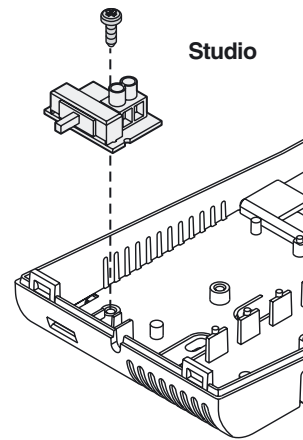

Cod. 52702911