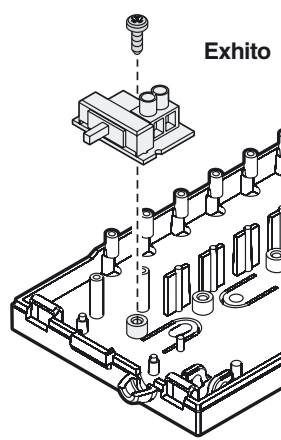

- **I** Modulo regolazione volume soneria per citofoni serie Studio, Exhito e Compact
- **GB** Module for ringing volume adjustment for intercoms series Studio, Exhito and Compact
- **F** Module réglage du volume de la sonnerie pour combinés série Studio, Exhito et Compact
- **E** Módulo regulación volumen timbre para teléfonos serie Studio, Exhito y Compact
- **P** Módulo regulador do volume do som para telefones série Studio, Exhito e Compact
- **D** Modul Lautstärkeregelung des Läutwerks für Haustelefone Studio, Exhito und Compact

Al morsetto 9 del citofono
To terminal 9 of the intercom
A la borne 9 du combiné
Al borne 9 del teléfono
Ao terminal 9 do telefone
An Klemme 9 des Haustelefons

Pulsante di chiamata
Call button
Bouton-poussoir d'appel
Pulsador de llamada
Botão de chamada
Ruftaste

3 livelli di regolazione volume soneria
3 levels ringing volume adjustment
3 niveaux de réglage du volume de la sonnerie
3 niveles de regulación volumen timbre
3 níveis de regulação do volume do som
3 verschiedene Lautstärkestufen des Läutwerks

Cod. 52702911

- **I** Modulo regolazione volume soneria per citofoni serie Studio, Exhito e Compact
- **GB** Module for ringing volume adjustment for intercoms series Studio, Exhito and Compact
- **F** Module réglage du volume de la sonnerie pour combinés série Studio, Exhito et Compact
- **E** Módulo regulación volumen timbre para teléfonos serie Studio, Exhito y Compact
- **P** Módulo regulador do volume do som para telefones série Studio, Exhito e Compact
- **D** Modul Lautstärkeregelung des Läutwerks für Haustelefone Studio, Exhito und Compact

Al morsetto 9 del citofono
To terminal 9 of the intercom
A la borne 9 du combiné
Al borne 9 del teléfono
Ao terminal 9 do telefone
An Klemme 9 des Haustelefons

Pulsante di chiamata
Call button
Bouton-poussoir d'appel
Pulsador de llamada
Botão de chamada
Ruftaste

3 livelli di regolazione volume soneria
3 levels ringing volume adjustment
3 niveaux de réglage du volume de la sonnerie
3 niveles de regulación volumen timbre
3 níveis de regulação do volume do som
3 verschiedene Lautstärkestufen des Läutwerks