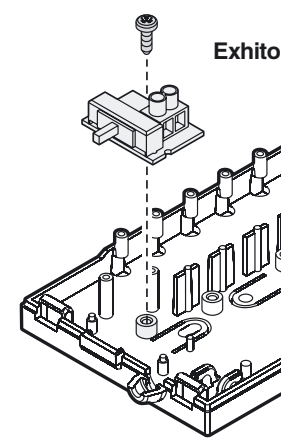

Cod. 52702911