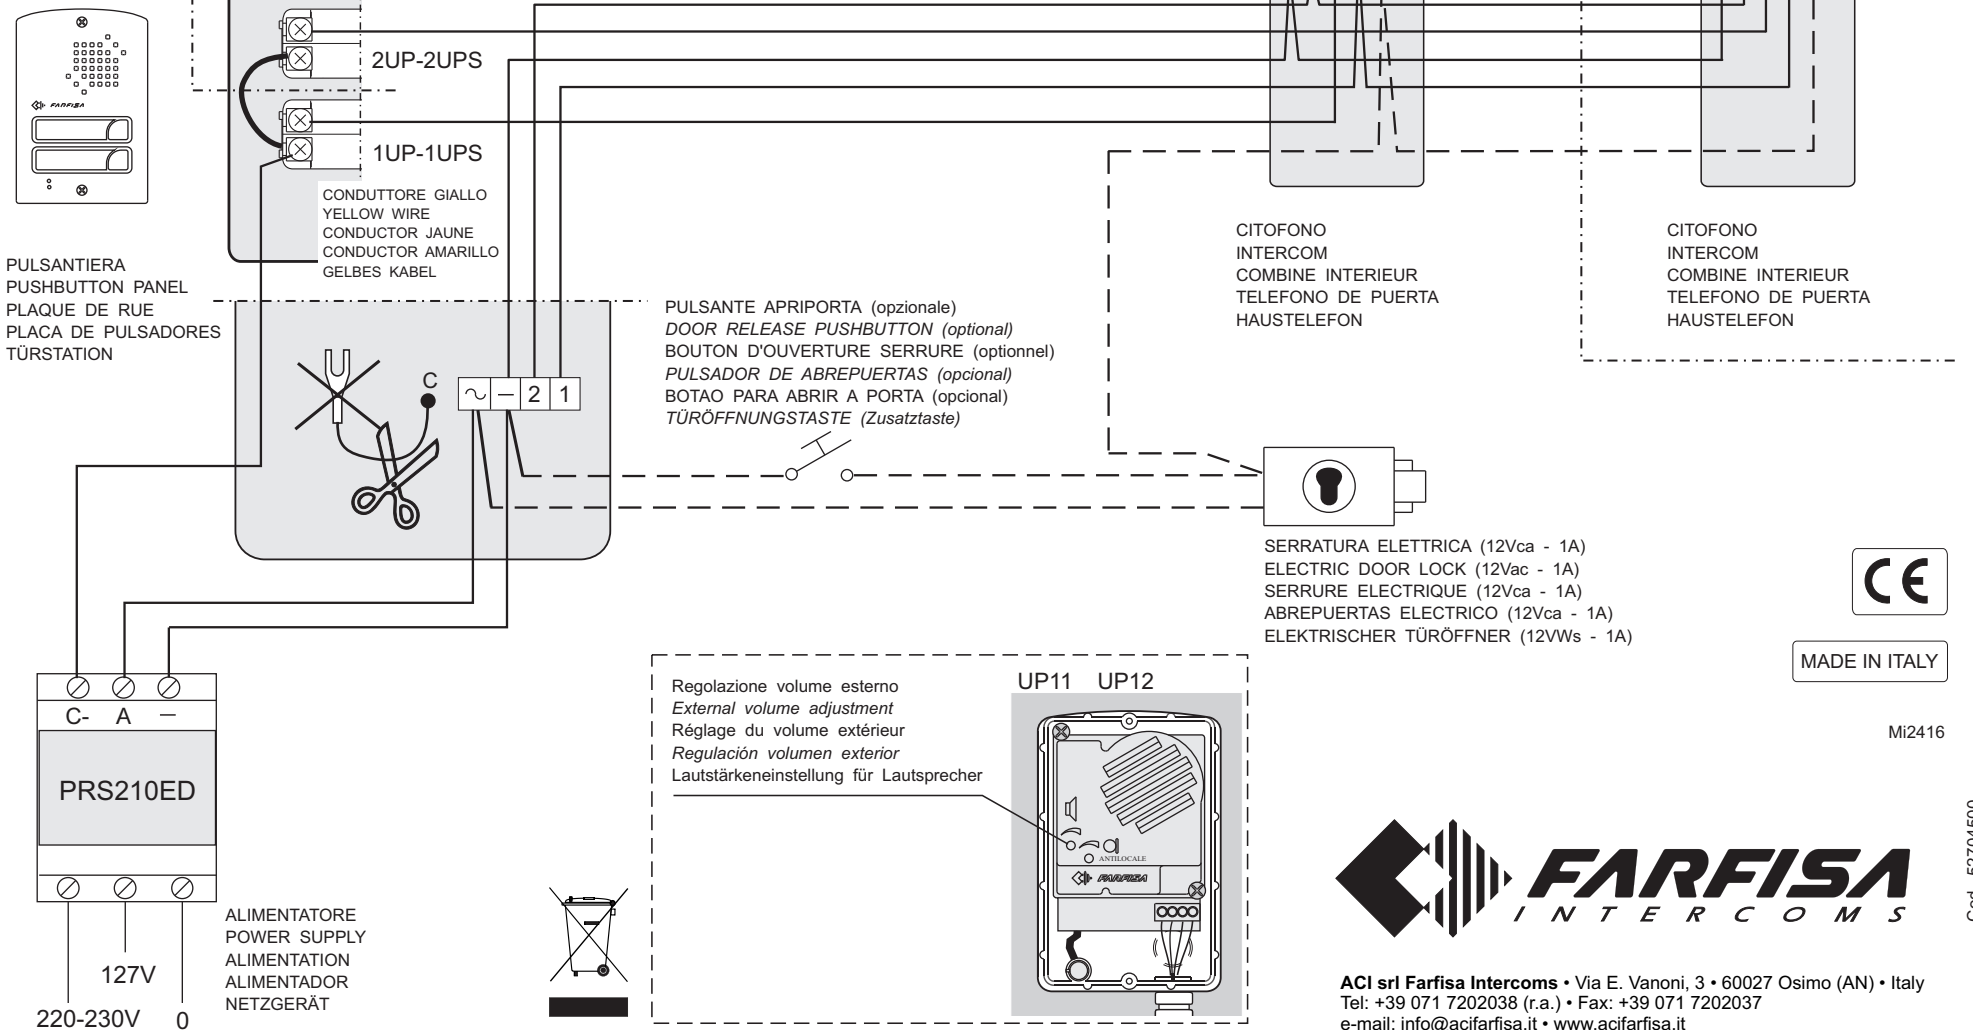

FAMILY KIT

SEZIONE CONSIGLIATA DEI CONDUTTORI
RECOMMENDED CABLE CROSS SECTION
SECTION CONSEILLÉE DES CONDUCTEURS
SECCION ACONSEJADA DE LOS CONDUCTORES
EMPFOHLENER ADERNQUERSCHNITT

0.75 mm²
Ø 10/10
AWG18

100m.

1UPEK

2UPEK

ACI srl Farfisa Intercoms • Via E. Vanoni, 3 • 60027 Osimo (AN) • Italy
Tel: +39 071 7202038 (r.a.) • Fax: +39 071 7202037
e-mail: info@acifarfisa.it • www.acifarfisa.it

Cod. 52704500