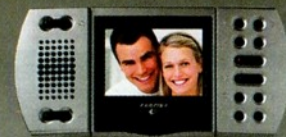

AGORÀ

la sottile
arte del
comunicare

Echos

pratica installazione
a filo muro

Agorà, la nuova tastiera videocitfonica elegante, robusta e compatta. In meno di 3 cm di spessore, tutta la raffinatezza e l'originalità dell'ingegneria Acì Farfisa. Agorà si installa a filo muro, senza bisogno di scasso, ed offre la massima modularità e compatibilità con Duo System, i sistemi digitali e analogici.